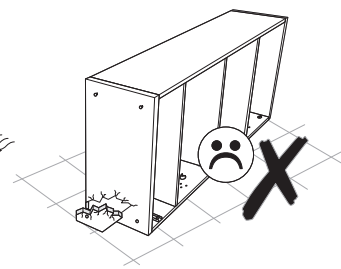

# IMPERIAL / IMPERIAL NEW TYP11

PL.  
 UWAGA! Mebel należy trwale zamocować do ściany, aby uniknąć ryzyka związanego z przewróceniem się mebla.  
 W paczce nie ma śrub mocujących, ponieważ rodzaj mocowania należy odpowiednio dobrać do rodzaju ściany. Dobierz właściwe do Twojego rodzaju ściany.

SK.  
 POZOR! Nábytok musí byť trvalo pripevnený k stene tak, aby sa zamedzilo riziku prevrátenia. Balík neobsahuje upevňovacie skrutky, pretože typ upevnenia je treba vybrať podľa typu steny. Vyberte typ vhodný pre Vašu stenu.

FR.  
 ATTENTION! Ce meuble doit être fixé en permanence au mur pour éviter les risques de chute. Les vis de fixation ne sont pas livrées car le type de fixation doit être choisi en fonction du type de mur. Sélectionnez les fixations adaptées au mur.

HU.  
 FIGYELEM! Rögzítse a bútorokat a falhoz, hogy elkerülje a bútor felborulásának kockázatát. A készletben nem találhatóak rögzítőcsavarok, mivel a rögzítés típusa a fal típusától függ. Válassza ki a fal típusának megfelelő kötőelemeket.