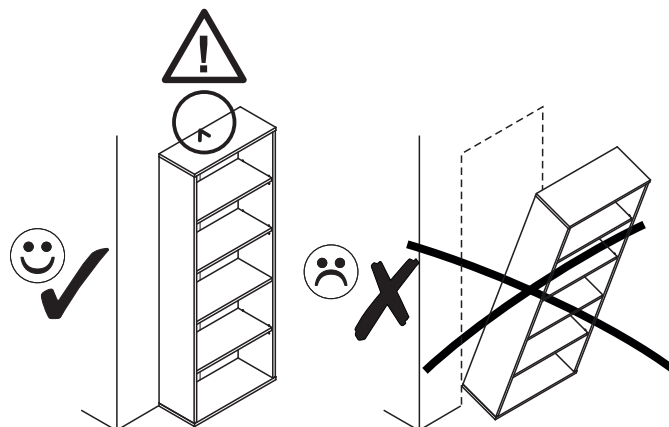

# IMPERIAL / IMPERIAL NEW TYP11

PL.  
 UWAGA! Mebel należy trwale zamocować do ściany, aby uniknąć ryzyka związanego z przewróceniem się mebla.  
 W paczce nie ma śrub mocujących, ponieważ rodzaj mocowania należy odpowiednio dobrać do rodzaju ściany. Dobierz właściwe do Twojego rodzaju ściany.

SK.  
 POZOR! Nábytok musí byť trvalo pripevnený k stene tak, aby sa zamedzilo riziku prevrátenia. Balík neobsahuje upevňovacie skrutky, pretože typ upevnenia je treba vybrať podľa typu steny. Vyberte typ vhodný pre Vašu stenu.

FR.  
 ATTENTION! Ce meuble doit être fixé en permanence au mur pour éviter les risques de chute. Les vis de fixation ne sont pas livrées car le type de fixation doit être choisi en fonction du type de mur. Sélectionnez les fixations adaptées au mur.

HU.  
 FIGYELEM! Rögzítse a bútorokat a falhoz, hogy elkerülje a bútor felborulásának kockázatát. A készletben nem találhatóak rögzítőcsavarok, mivel a rögzítés típusa a fal típusától függ. Válassza ki a fal típusának megfelelő kötőelemeket.