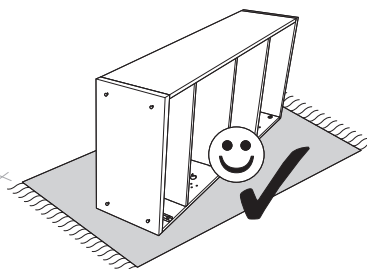

# IMPERIAL / IMPERIAL NEW TYP11

PL.  
 UWAGA! Mebel należy trwale zamocować do ściany, aby uniknąć ryzyka związanego z przewróceniem się mebla.  
 W paczce nie ma śrub mocujących, ponieważ rodzaj mocowania należy odpowiednio dobrać do rodzaju ściany. Dobierz właściwe do Twojego rodzaju ściany.

SK.  
 POZOR! Nábytok musí byť trvalo pripevnený k stene tak, aby sa zamedzilo riziku prevrátenia. Balík neobsahuje upevňovacie skrutky, pretože typ upevnenia je treba vybrať podľa typu steny. Vyberte typ vhodný pre Vašu stenu.