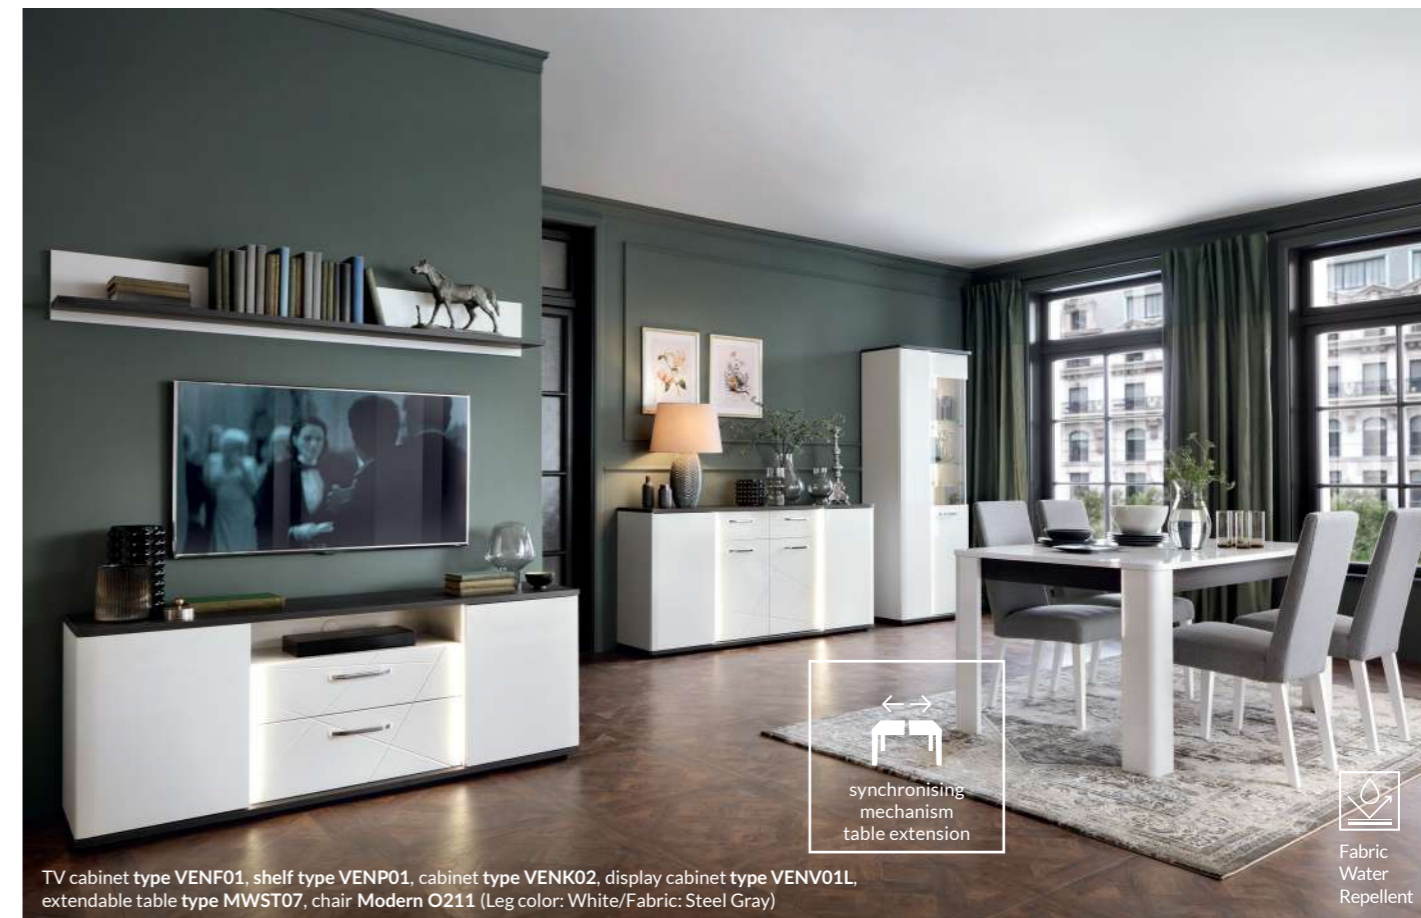

synchronising
mechanism
table extension

TV cabinet type VENF01, shelf type VENP01, cabinet type VENK02, display cabinet type VENV01L,
extendable table type MWST07, chair Modern O211 (Leg color: White/Fabric: Steel Gray)

Fabric
Water
Repellent

queen of the living room

Some interiors make you say „wow” from the first look. You can achieve this effect much easier thanks to furniture from the Venezia collection, which beautifully combines several premium elements. Geometric grooves, vertical LED lighting, two MDF fronts, and the whole is complemented by metal handles and gently tinted glass. This composition combined with elegant dark walls is simply beautiful.

all elements
of the collection
p. 166