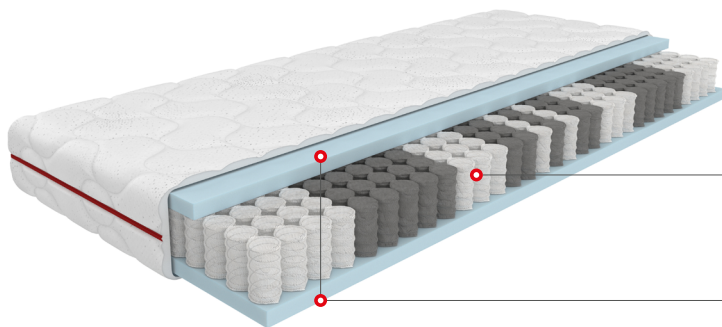

## Wysokość:

## Dostępne wymiary:

90x200 cm
120x200 cm
140x200 cm
160x200 cm

# ELIO COMFORT PLUS

MATERAC KIESZENIOWY MWMP04

Sprężyny kieszeniowe  
266 szt./m<sup>2</sup>

Pianka  
Dynamic

7

7 stref  
podparcia

Pokrowiec  
do prania

Przyjazny  
alergikom

## Opis materaca:

- **7-strefowa budowa materaca** opiera się na wielostrefowym bloku sprężynowym, który zapewnia odpowiednie wsparcie dla każdej części ciała oraz dba o zdrowie kręgosłupa.
- **Trwała pianka Dynamic, odporna na odkształcenia**, zapewnia niezmienny komfort przez wiele lat.
- **Zdejmowany pokrowiec SILVER** z metalizowanymi srebrnymi nićmi **posiada właściwości bakteriobójcze i antystatyczne**, dodatkowo ułatwiając jego pranie.