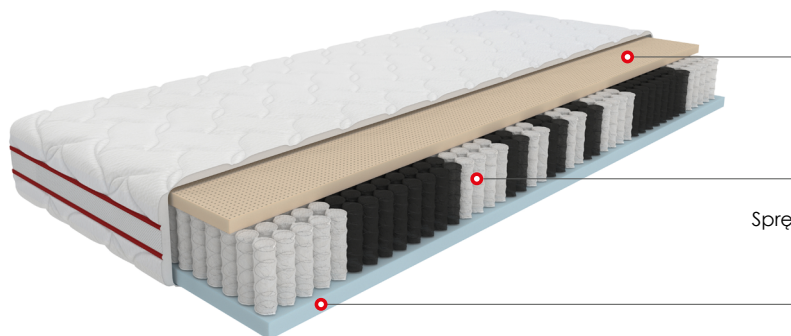

SAVIO FLEX DELUX

MATERAC KIESZENIOWY MULTIPOCKET MWMM05

Lateks

Sprężyny kieszeniowe
505 szt./m²

Pianka
Dynamic

7

7 stref
podparcia

Zróżnicowana
twardość obu
stron

Pokrowiec
do prania

Uchwyty

Siatka
Air Wave

Materac
rolowany

Opis materaca:

- **7-strefowa budowa materaca** zapewnia optymalne podparcie kręgosłupa i doskonałe dopasowanie do kształtu i budowy ciała.
- **Sprężyny kieszeniowe Multipocket** umożliwiają precyzyjne i punktowe dostosowanie, zachowując jednocześnie stabilne wsparcie dla każdego obszaru kręgosłupa.
- Model ten ma **dwie praktyczne strony o różnym stopniu twardości** - trzeci i czwarty stopień. W trakcie użytkowania możesz wybrać opcję, która jest dla Ciebie najbardziej komfortowa. A odporna na odkształcenia pianka Dynamic oraz elastyczny lateks gwarantują niezmienny komfort i jakość przez wiele lat.
- Materiał, z którego wykonano **pokrowiec Tencel posiada naturalne i antybakteryjne właściwości**, bardzo dobrze pochłania i odprowadza wilgoć oraz szybko schnie, pozwalając utrzymać wysoką higienę materaca. Dla lepszej wentylacji zastosowano siatkę Air Wave wszytą w pokrowiec.

Twardość:

Strona 1	●	●	●	●	●
	1	2	3	4	5
Strona 2	●	●	●	●	●

Wysokość:

Dostępne wymiary:

90x200 cm
120x200 cm
140x200 cm
160x200 cm