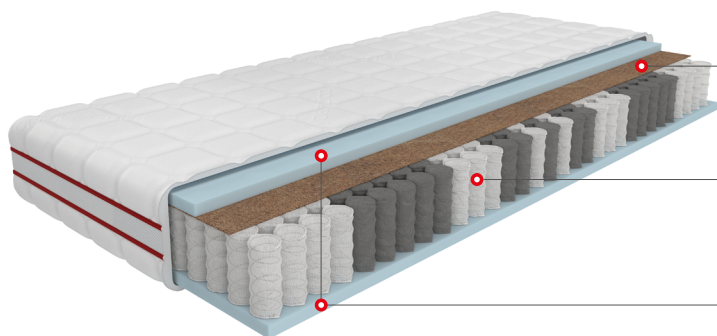

IMPRESSO COCO COMFORT

MATERAC KIESZENIOWY MWMP06

Mata kokosowa

Sprężyny kieszeniowe
266 szt./m²

Pianka
Dynamic

7

7 stref
podparcia

Zróżnicowana
twardość obu
stron

Pokrowiec
do prania

Siatka
Air Wave

Materac
rolowany

Opis materaca:

7-strefowa konstrukcja materaca, zapewnia punktowe podparcie do kształtu ciała, jednocześnie utrzymując stabilne wsparcie dla kręgosłupa.

Pianka Dynamic, która została użyta w materacu jest odporna na odkształcenia, **gwarantuje długotrwały komfort i niezmienną jakość** przez wiele lat użytkowania.

Zastosowana warstwa maty kokosowej utwardza materac, jednocześnie poprawiając jego wentylację.

Zdejmowany pokrowiec uszyty z dzianiny Bamboo zawiera naturalne włókna wiskozy pozyskane z bambusa, co nie tylko pomaga w regulacji temperatury, ale również skutecznie odprowadza wilgoć.

Wentylująca siatka Air Wave, sprawia że utrzymanie higieny snu staje się znacznie łatwiejsze.

Twardość:

Strona 1	●	●	●	●	●
	1	2	3	4	5
Strona 2	●	●	●	●	●

Wysokość:

Dostępne wymiary:

90x200 cm
120x200 cm
140x200 cm
160x200 cm